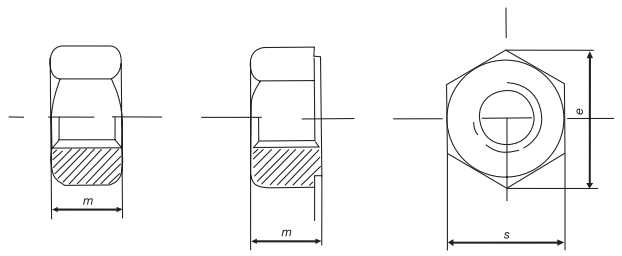

HEX NUTS
ISO 4033

METRIC RANGE - DIMENSION (mm) AND WEIGHT (Kg) PER 100 PIECES

d	s		e		m		WEIGHT
	Max	Min	Max	Min	Max	Min	
M8	13.00	12.73	15.00	14.38	8.00	7.64	0.65
M10	17.00	16.73	19.60	18.90	10.00	9.64	1.43
M12	19.00	18.67	21.90	21.10	12.00	11.57	2.03
M14	22.00	21.67	25.40	24.49	14.00	13.57	3.14
M16	24.00	23.67	27.70	26.75	16.00	15.57	4.05
M18	27.00	26.67	31.10	30.14	18.00	17.57	5.82
M20	30.00	29.67	34.60	33.53	20.00	19.48	7.91
M22	32.00	31.61	36.90	35.72	22.00	21.48	9.49
M24	36.00	35.38	41.50	39.98	24.00	23.48	13.70
M27	41.00	40.38	47.30	45.63	27.00	26.48	20.00
M30	46.00	45.38	53.10	51.28	30.00	29.48	28.40
M33	50.00	49.26	57.70	55.80	33.00	32.38	36.10
M36	55.00	54.26	63.50	61.31	36.00	35.38	48.30
M39	60.00	59.26	69.30	66.95	39.00	38.38	62.30
M42	65.00	64.26	75.00	72.61	42.00	41.38	79.50
M45	70.00	69.26	80.80	78.26	45.00	44.38	98.80
M48	75.00	74.26	86.50	83.91	48.00	47.38	122.00
M52	80.00	79.26	92.40	89.56	52.00	51.38	147.00
M56	85.00	84.15	98.10	95.07	56.00	55.26	177.00
M60	90.00	89.13	103.90	100.72	60.00	59.26	208.00
M64	95.00	94.13	109.70	106.37	64.00	63.26	245.00
M68	100.00	99.13	115.50	112.02	68.00	67.26	284.00
M72	105.00	104.13	121.25	117.67	72.00	71.26	327.00
M76	110.00	109.13	127.00	123.32	76.00	75.26	374.00
M80	115.00	114.13	132.80	128.97	80.00	79.26	425.00
M85	120.00	119.13	138.60	134.62	85.00	84.13	483.00
M90	130.00	129.00	150.10	145.77	90.00	89.13	606.00
M95	135.00	134.00	155.90	151.42	95.00	94.13	680.00